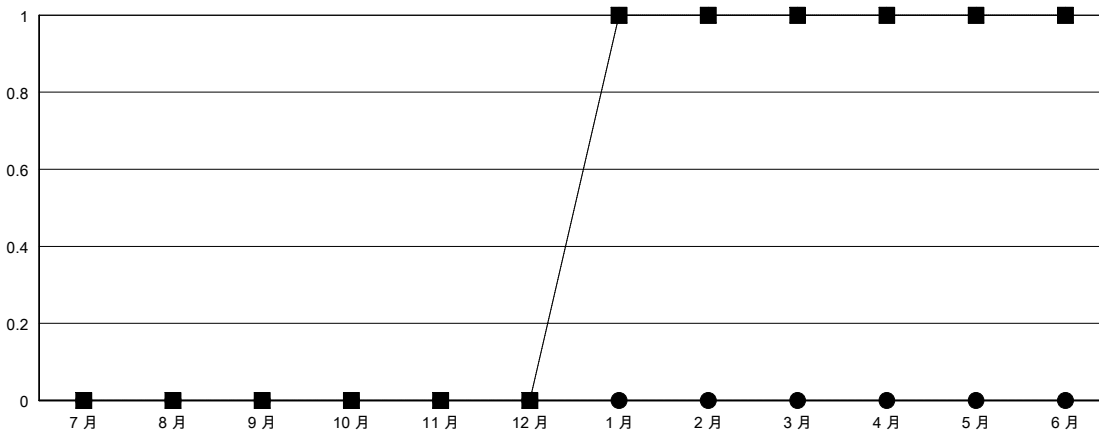

MONTHLY MEMBERSHIP PROGRESS REPORT

District 300 F

Results as of: 11/30/2018

GMT: PEI-JEN CHEN

地點 REP OF CHINA

GMT憲章區

分會			
成果 2018-2019			
季	新分會目標	新會	會員流失的分會
7月/8月/9月	0	0	0
10月/11月/12月	0	0	0
1月/2月/3月	1	0	0
4月/5月/6月	0	0	0

位會員@每位須繳			
成果 2018-2019			
季	會員淨增長目標	實際會員增長數	實際退會會員 (包括轉會)
7月/8月/9月	35	303	29
10月/11月/12月	10	20	8
1月/2月/3月	50	0	0
4月/5月/6月	0	0	0

目標與實際新會累積

目標和實際會員累積

已取消的分會: 0

63 CLUBS OF 80 增添1位或以上的新會員

性別分佈

男 2,086 (73.74%)
 女 743 (26.26%)
 年度女性會員百分比目標: 2%