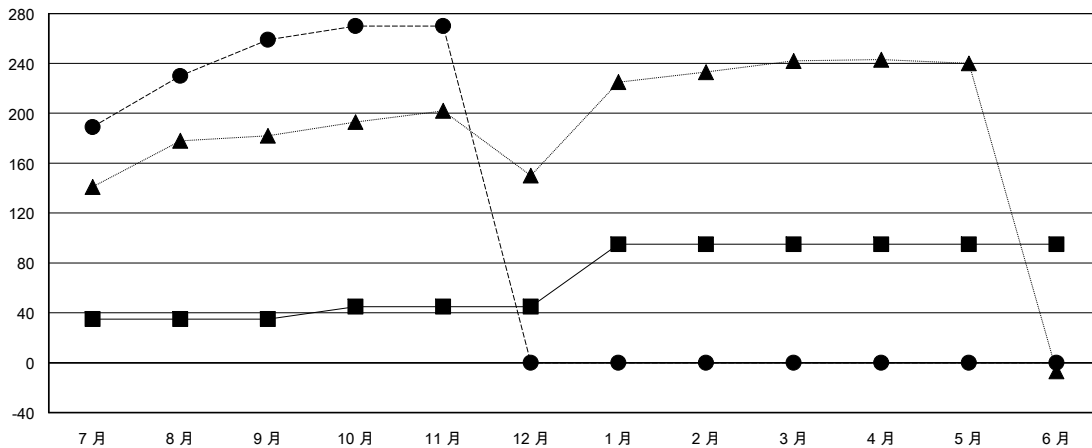

MONTHLY MEMBERSHIP PROGRESS REPORT

District 300 F

Results as of: 11/30/2018

GMT: PEI-JEN CHEN

地點 REP OF CHINA

GMT憲章區

分會			
成果 2018-2019			
季	新分會目標	新會	會員流失的分會
7月/8月/9月	0	0	0
10月/11月/12月	0	0	0
1月/2月/3月	1	0	0
4月/5月/6月	0	0	0

位會員@每位須繳			
成果 2018-2019			
季	會員淨增長目標	實際會員增長數	實際退會會員 (包括轉會)
7月/8月/9月	35	303	29
10月/11月/12月	10	20	8
1月/2月/3月	50	0	0
4月/5月/6月	0	0	0

目標與實際新會累積

目標和實際會員累積

已取消的分會: 0

63 CLUBS OF 80 增添1位或以上的新會員

性別分佈

男 2,086 (73.74%)
 女 743 (26.26%)
 年度女性會員百分比目標: 2%